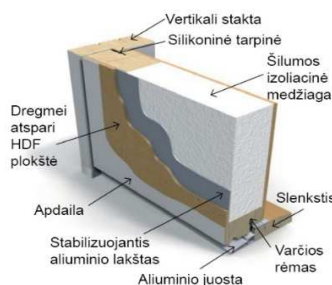

* **PROTECTUS** rakinimo komplektas: vienpusis cilindras (suktukas iš vidaus + apdaila) ir chromuota rankena **35,00 EUR**

DEKLARUOJAMOS EKSPLOATACINĖS SAVYBĖS:

Šilumos izoliacija aklinių THERMO durų: **0,68 W/m²K**

Šilumos izoliacija stiklintų THERMO durų **0,78 W/m²K**

Šilumos izoliacija aklinių T1 durų: **0,77 W/m²K**

Šilumos izoliacija stiklintų T1 durų **1,0 W/m²K**

Garso izoliacija aklinių durų: **25 dB**

Atsparumas kartotiniam varstymui: **5 klasė**