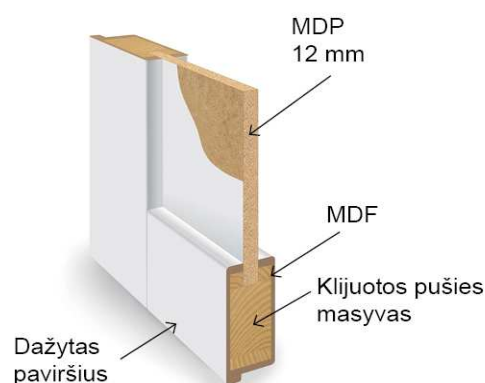

PAPILDOMI DARBAI IR PASTABOS:

Stiklintų durų FORTE kainoje stiklas įvertintas (4 mm grūdintas, skaidrus)
Baltų durų spalva yra **NCS S 0502Y** (artimiausia spalva pagal RAL 9010)
Durys pakuojamos plastikiniuose maišuose + kartonu apsaugant kraštus.

Matinis stiklas 4 mm. vienai varčiai (sationovo) - **1m²**

52,00 EUR

Durų staktos dažymas NCS S 0500 N (minimalus užsakymo kiekis 10 vnt.)

16,00 EUR

Griovelio 10x10 frezavimas staktos praplatinimui (minimalus užsakomas kiekis 10 vnt.)

13,00 EUR

Tarpinė staktoje (balta), (minimalus užsakomas kiekis 10 vnt.)

16,00 EUR