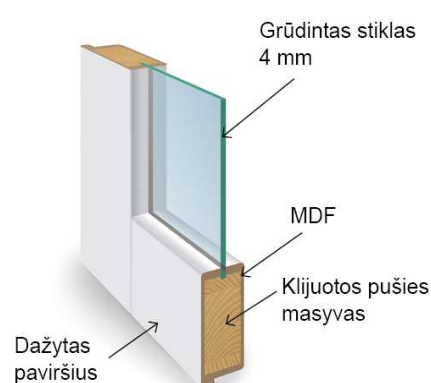

PAPILDOMI DARBAI IR PASTABOS:

Stiklintų durų FORTE kainoje stiklas įvertintas (4 mm grūdintas, skaidrus)
Baltų durų spalva yra **NCS S 0502Y** (artimiausia spalva pagal RAL 9010)
Durys pakuojamos plastikiniuose maišuose + kartonu apsaugant kraštus.

Matinis stiklas 4 mm. vienai varčiai (sationovo) - **1m²**

52,00 EUR

Durų staktos dažymas NCS S 0500 N (minimalus užsakymo kiekis 10 vnt.)

16,00 EUR

Griovelio 10x10 frezavimas staktos praplatinimui (minimalus užsakomas kiekis 10 vnt.)

13,00 EUR

Tarpinė staktoje (balta), (minimalus užsakomas kiekis 10 vnt.)

16,00 EUR