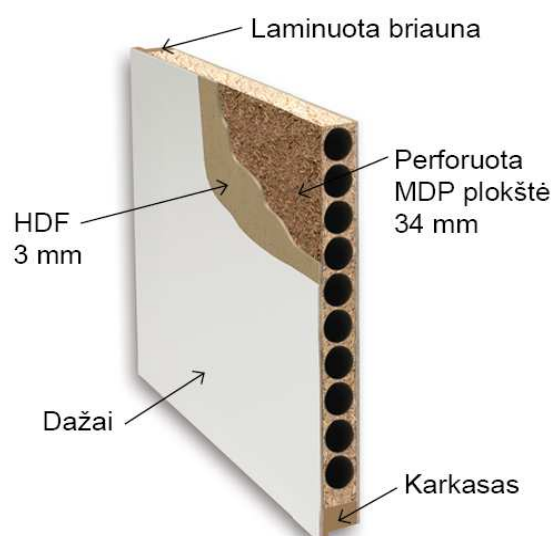

VIDAUS SKYDINĖS LYGIOS BALTOS SPALVOS DURYS SU PRAPLATINIMU - VARČIA 40mm (spynos korpusas 2014)			
 SILE * Balta spalva 119,00 EUR 12.4-13.4x21	 SILE Balta spalva 143,00 EUR 12.4-13.4x20	 SILE 1R+1R Balta spalva 238,00 EUR 12.4-13.4x21	 SILE 6R+3R Balta spalva 304,00 EUR 12.4-13.4x21
 SILE 6RK+3RK Balta spalva 333,00 EUR 12.4-13.4x21	 SILE 10R+5R Balta spalva 405,00 EUR 12.4-13.4x21	 SILE 10RK+5RK Balta spalva 429,00 EUR 12.4-13.4x21	 SILE 1RS+1RS Balta spalva 333,00 EUR 12.4-13.4x21

VIDAUS SKYDINĖS LYGIOS DVIVĖRĖS BALTOS SPALVOS DURYS - VARČIA su užlaida 40mm (spynos korpusas 2014)			
 SILE * Balta spalva 129,00 EUR 13.4-19.4x21	 SILE Balta spalva 157,00 EUR 13.4-19.4x20	 SILE 1R+1R Balta spalva 253,00 EUR 13.4-19.4x21	 SILE 6R+6R Balta spalva 330,00 EUR 13.4-19.4x21
 SILE 6RK+6RK Balta spalva 466,00 EUR 13.4-19.4x21	 SILE 10R+10R Balta spalva 468,00 EUR 13.4-19.4x21	 SILE 10RK+10RK Balta spalva 508,00 EUR 13.4-19.4x21	 SILE 1RS+1RS Balta spalva 343,00 EUR 13.4-19.4x21

MDP užpildas (PLP 34RT8)