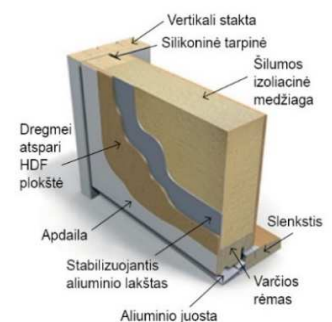

<< T1 Lauko durų pjūvis

THERMO durų pjūvis >>