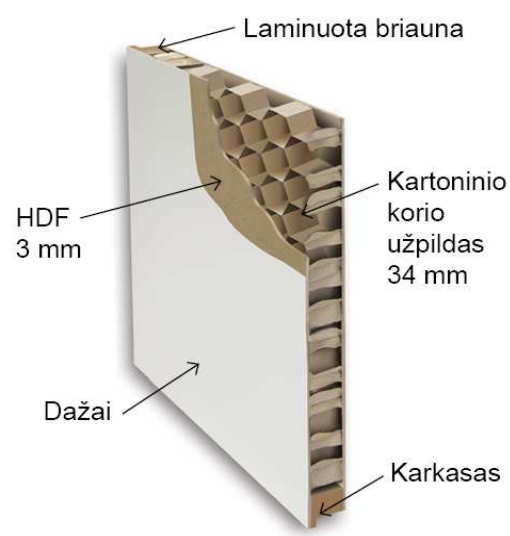

Kartoninio korio užpildas (K34)